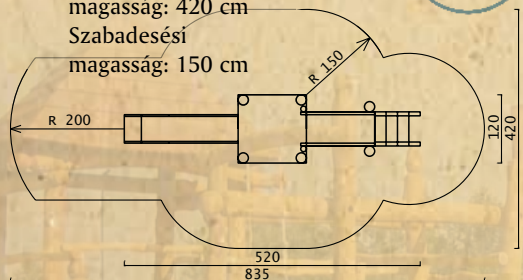

VÁRAK

TORONY I.: IM 01-06

3-12 éves korig
Szükséges hely: 1000 x 700 cm
Legnagyobb magasság: 420 cm
Szabadesési magasság: 150 cm