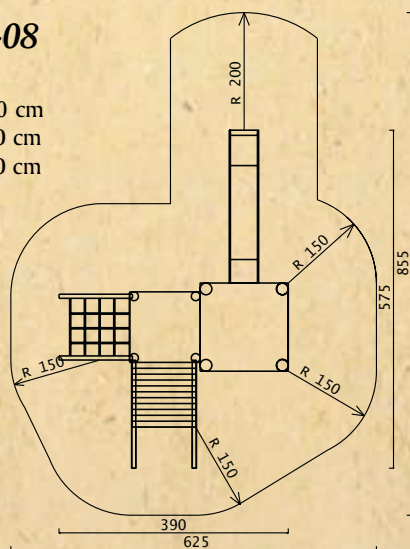

VÁRAK

JÁTSZÓVÁR: IM 01-01

3-12 éves korig
Szükséges hely: 930 x 910 cm
Méret: 650 x 550 x 380 cm
Legnagyobb esésmagasság: 150 cm

AFRIKA-VÁR: IM 01-04

3-12 éves korig
Szükséges hely: 1312 x 615 cm
Méret: 840 x 460 x 380 cm
Legnagyobb esésmagasság: 150 cm

AGMI
Anyagvizsgáló és
Minőségellenőrző Rt

VÁRAK

TORONY I.: IM 01-06

3-12 éves korig
 Szükséges hely: 1000 x 700 cm
 Legnagyobb magasság: 420 cm
 Szabadesési magasság: 150 cm

TORONY II.: IM 01-07

3-12 éves korig
 Szükséges hely: 1000 x 700 cm
 Legnagyobb magasság: 420 cm
 Szabadesési magasság: 150 cm

TORONY III.: IM 01-08

3-12 éves korig
 Szükséges hely: 1000 x 700 cm
 Legnagyobb magasság: 420 cm
 Szabadesési magasság: 150 cm

VÁRAK

PALÁNKVÁR I.: IM 01-03

3-12 éves korig
 Szükséges hely: 1130 x 1075 cm
 Méret: 925 x 870 x 420 cm
 Legnagyobb esésmagasság: 190 cm