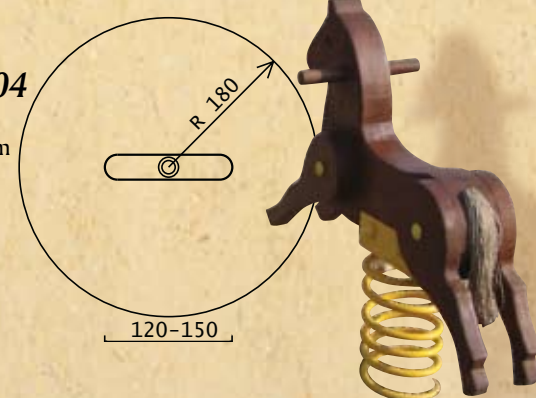

Legnagyobb esésmagasság: 95 cm

BIKA: IM 09-03

LOVACSKA: IM 09-04

3-12 éves korig

Szükséges hely: R 180 cm

Méret: 150 x 30 cm

Legnagyobb esésmagasság: 90 cm

HINTÁK