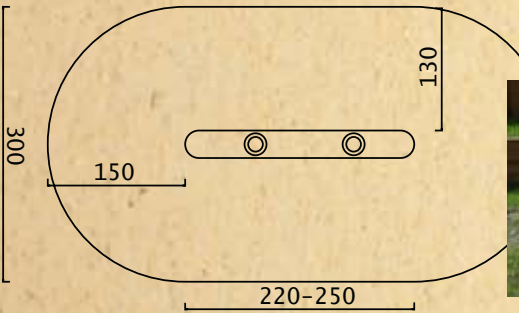

BIKA: IM 09-03

LOVACSKA: IM 09-04

3-12 éves korig

Szükséges hely: R 180 cm

Méret: 150 x 30 cm

Legnagyobb esésmagasság: 90 cm