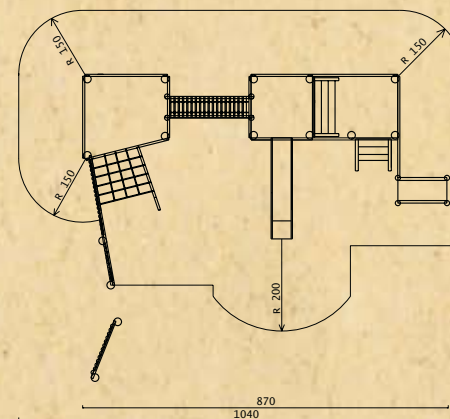

PALÁNKVÁR II.: IM 01-02

3-12 éves korig
Szükséges hely: 1040 x 760 cm
Méret: 870 x 710 x 380 cm
Legnagyobb esésmagasság: 150 cm