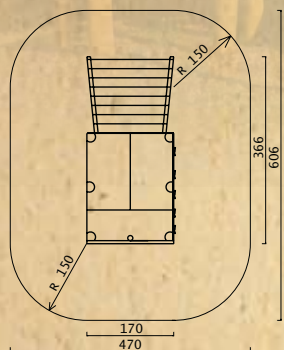

VÁRAK

JÁTSZÓVÁR: IM 01-01

3-12 éves korig
Szükséges hely: 930 x 910 cm
Méret: 650 x 550 x 380 cm
Legnagyobb esésmagasság: 150 cm

AFRIKA-VÁR: IM 01-04

3-12 éves korig
Szükséges hely: 1312 x 615 cm
Méret: 840 x 460 x 380 cm
Legnagyobb esésmagasság: 150 cm

AGMI
Anyagvizsgáló és
Minőségellenőrző Rt

VÁRAK

TORONY I.: IM 01-06

3-12 éves korig
 Szükséges hely: 1000 x 700 cm
 Legnagyobb magasság: 420 cm
 Szabadesési magasság: 150 cm

TORONY II.: IM 01-07

3-12 éves korig
 Szükséges hely: 1000 x 700 cm
 Legnagyobb magasság: 420 cm
 Szabadesési magasság: 150 cm

TORONY III.: IM 01-08

3-12 éves korig
 Szükséges hely: 1000 x 700 cm
 Legnagyobb magasság: 420 cm
 Szabadesési magasság: 150 cm

VÁRAK

PALÁNKVÁR I.: IM 01-03

3-12 éves korig
 Szükséges hely: 1130 x 1075 cm
 Méret: 925 x 870 x 420 cm
 Legnagyobb esésmagasság: 190 cm

PALÁNKVÁR II.: IM 01-02

3-12 éves korig
 Szükséges hely: 1040 x 760 cm
 Méret: 870 x 710 x 380 cm
 Legnagyobb esésmagasság: 150 cm

MÁSZÓKÁK

MÁSZÓFAL CSÚSZDÁVAL:

IM 02-01

3-12 éves korig
 Szükséges hely: 775 x 755 cm
 Méret: 480 x 455 x 260 cm
 Legnagyobb esésmagasság: 195 cm