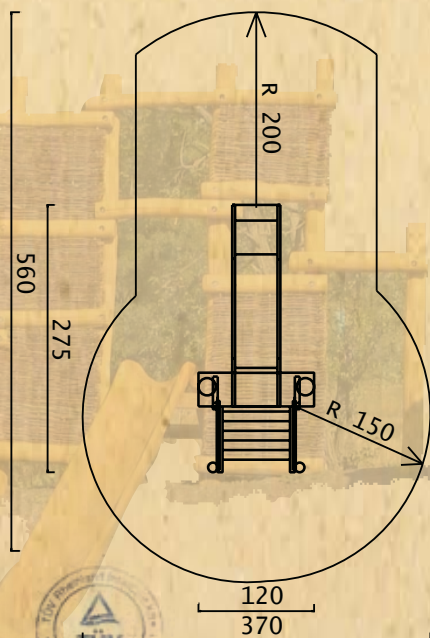

CSÚSZDÁK

CSÚSZDAÁLLVÁNY:
IM 10-01, IM 10-02,
3-12 éves korig
Szükséges hely: 560 x 370 cm
Méret: 840 x 460 x 380 cm
Méret: 275 x 120 x 230 cm
Legnagyobb esésmagasság:
120-150 cm

TEREPCSÚSZDA:
IM 10-03
0-12 éves korig
egyedi méretek

RÖNKCSÚSZDA **IM 10-04**
0-12 éves korig
egyedi méretek

KUNYHÓK

CÖLÖPKUNYHÓ: IM 05-01
3-12 éves korig
Szükséges hely: 550 x 350 cm
Méret: 300 x 170 x 280 cm
Legnagyobb esésmagasság: 95 cm

AGMI
Anyagvizsgáló és
Méréslaboratórium Rt

AGMI
Anyagvizsgáló és
Méréslaboratórium Rt

BABAHÁZ: IM 06-01
0-6 éves korig
Szükséges hely:
410 x 370 cm
Méret:
210 x 170 x 200 cm
Legnagyobb
esésmagasság: 0 cm

HOMOKOZÓK

CSIGAHOMOKOZÓ: IM 11-01
0-6 éves korig
Szükséges hely: R 250 cm
Méret: d 300 x 50 cm
Legnagyobb esésmagasság: 50 cm

ZÁRHTÓ HOMOKOZÓKERET:
IM 11-07
0-6 éves korig
Egyedi méretek