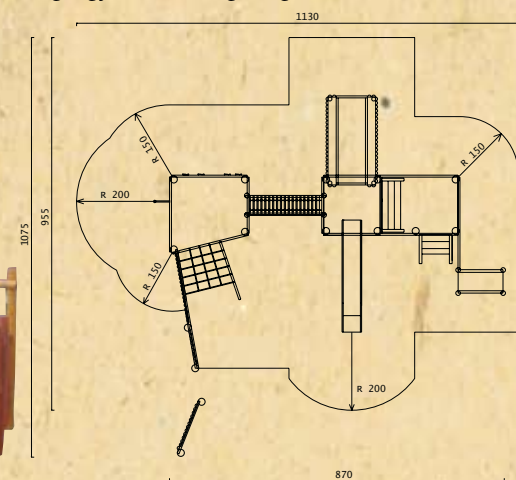

TORONY III.: IM 01-08

3-12 éves korig
 Szükséges hely: 1000 x 700 cm
 Legnagyobb magasság: 420 cm
 Szabadesési magasság: 150 cm

VÁRAK

PALÁNKVÁR I.: IM 01-03

3-12 éves korig
 Szükséges hely: 1130 x 1075 cm
 Méret: 925 x 870 x 420 cm
 Legnagyobb esésmagasság: 190 cm