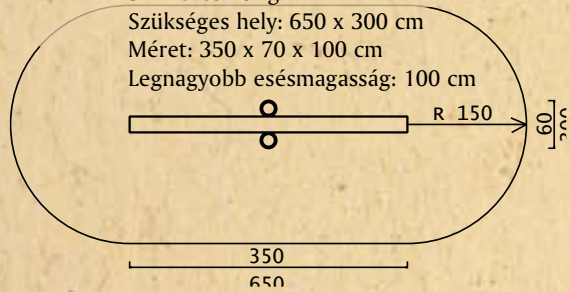

AGMI
Anyagvizsgáló és
Minőségellenőrző Intézet

BILLEGŐK

LIBIKÓKA: IM 04-01

3-12 éves korig

Szükséges hely: 650 x 300 cm

Méret: 350 x 70 x 100 cm

Legnagyobb esésmagasság: 100 cm

HAL: IM 09-01, IM 09-02