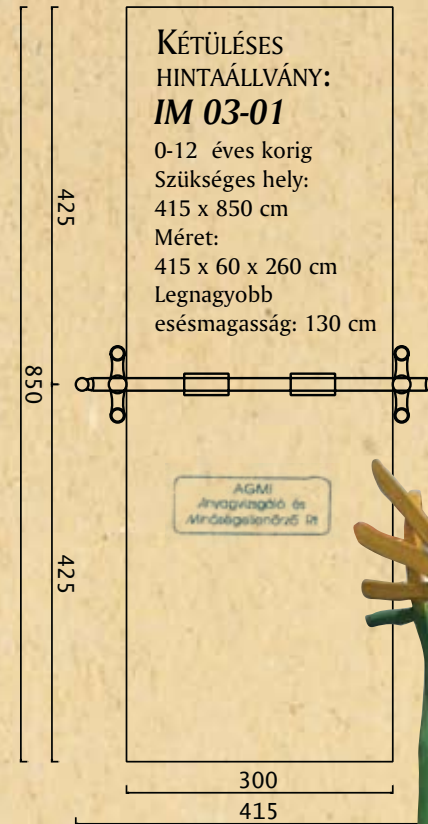

Legnagyobb esésmagasság: 95 cm

BIKA: IM 09-03

LOVACSKA: IM 09-04

3-12 éves korig

Szükséges hely: R 180 cm

Méret: 150 x 30 cm

Legnagyobb esésmagasság: 90 cm

HINTÁK

KÉTÜLÉSES HINTAÁLLVÁNY: IM 03-01

0-12 éves korig

Szükséges hely:

415 x 850 cm

Méret:

415 x 60 x 260 cm

Legnagyobb esésmagasság: 130 cm

AGMI
Anyagvizsgáló és
Minőségellenőrző Intézet