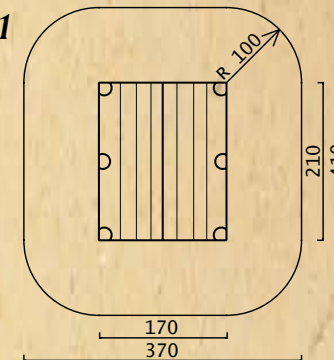

AGMI
Anyagvizsgáló és
Méréslaboratórium Rt

BABAHÁZ: IM 06-01
0-6 éves korig
Szükséges hely:
410 x 370 cm
Méret:
210 x 170 x 200 cm
Legnagyobb
esésmagasság: 0 cm