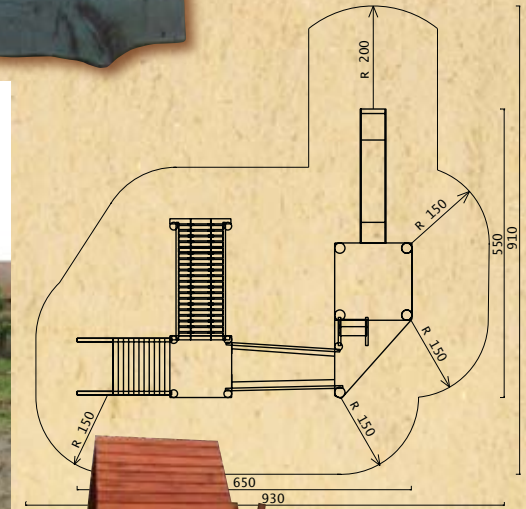

VÁRAK

JÁTSZÓVÁR: IM 01-01

3-12 éves korig
Szükséges hely: 930 x 910 cm
Méret: 650 x 550 x 380 cm
Legnagyobb esésmagasság: 150 cm

AFRIKA-VÁR: IM 01-04

3-12 éves korig
Szükséges hely: 1312 x 615 cm
Méret: 840 x 460 x 380 cm
Legnagyobb esésmagasság: 150 cm