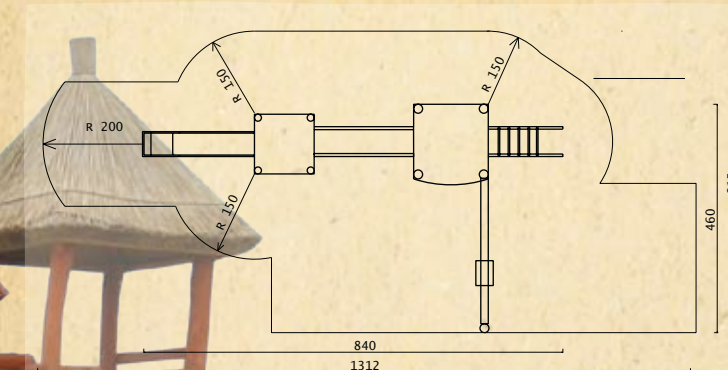

VÁRAK

JÁTSZÓVÁR: IM 01-01

3-12 éves korig
Szükséges hely: 930 x 910 cm
Méret: 650 x 550 x 380 cm
Legnagyobb esésmagasság: 150 cm

AFRIKA-VÁR: IM 01-04

3-12 éves korig
Szükséges hely: 1312 x 615 cm
Méret: 840 x 460 x 380 cm
Legnagyobb esésmagasság: 150 cm