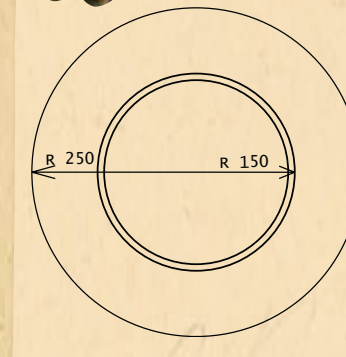

AGMI
 Anyagvizsgáló és
 Méréslaboratórium Rt

AGMI
 Anyagvizsgáló és
 Méréslaboratórium Rt

BABAHÁZ: IM 06-01
 0-6 éves korig
 Szükséges hely:
 410 x 370 cm
 Méret:
 210 x 170 x 200 cm
 Legnagyobb
 esésmagasság: 0 cm

HOMOKOZÓK

CSIGAHOMOKOZÓ: IM 11-01
 0-6 éves korig
 Szükséges hely: R 250 cm
 Méret: d 300 x 50 cm
 Legnagyobb esésmagasság: 50 cm

ZÁRHTÓ HOMOKOZÓKERET:
IM 11-07
 0-6 éves korig
 Egyedi méretek

ÁLLATFIGURÁK FIX