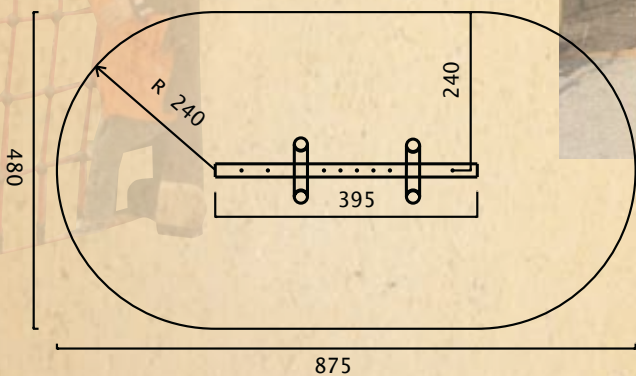

PALÁNKVÁR II.: IM 01-02

3-12 éves korig
 Szükséges hely: 1040 x 760 cm
 Méret: 870 x 710 x 380 cm
 Legnagyobb esésmagasság: 150 cm

MÁSZÓKÁK

MÁSZÓFAL CSÚSZDÁVAL:

IM 02-01

3-12 éves korig
 Szükséges hely: 775 x 755 cm
 Méret: 480 x 455 x 260 cm
 Legnagyobb esésmagasság: 195 cm

MÁSZÓHÁLÓ:

IM 02-02

3-12 éves korig
 Szükséges hely:
 875 x 480 cm
 Méret: 395 x 20 x 260 cm
 Legnagyobb esésmagasság: 220 cm

MÁSZÓKÁK

NAGY MÁSZÓOSZLOKOK:

IM 02-03

3-12 éves korig
 Szükséges hely: R 220 cm
 Méret: d50 x 300 cm
 Legnagyobb esésmagasság: 180 cm