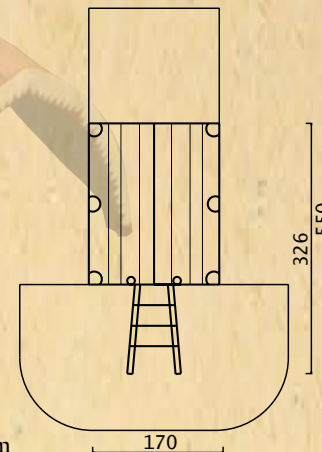

TEREPCSÚSZDA:
IM 10-03
 0-12 éves korig
 egyedi méretek

RÖNKCSÚSZDA **IM 10-04**
 0-12 éves korig
 egyedi méretek

KUNYHÓK

CÖLÖPKUNYHÓ: IM 05-01
 3-12 éves korig
 Szükséges hely: 550 x 350 cm
 Méret: 300 x 170 x 280 cm
 Legnagyobb esésmagasság: 95 cm