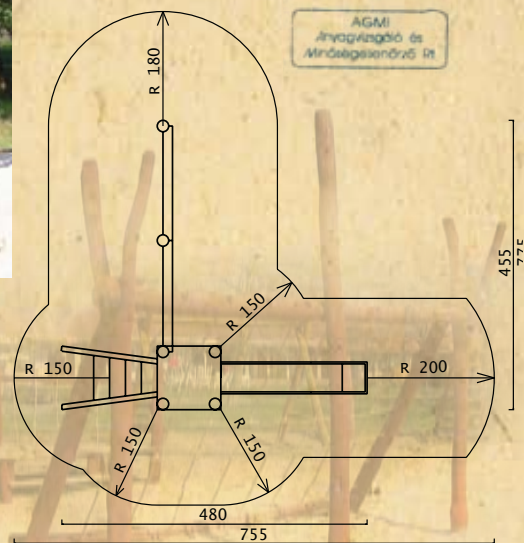

PALÁNKVÁR II.: IM 01-02

3-12 éves korig
 Szükséges hely: 1040 x 760 cm
 Méret: 870 x 710 x 380 cm
 Legnagyobb esésmagasság: 150 cm

MÁSZÓKÁK

MÁSZÓFAL CSÚSZDÁVAL:

IM 02-01

3-12 éves korig
 Szükséges hely: 775 x 755 cm
 Méret: 480 x 455 x 260 cm
 Legnagyobb esésmagasság: 195 cm

MÁSZÓHÁLÓ:

IM 02-02

3-12 éves korig
 Szükséges hely:
 875 x 480 cm
 Méret: 395 x 20 x 260 cm
 Legnagyobb esésmagasság: 220 cm

MÁSZÓKÁK

NAGY MÁSZÓOSZLOKOK:

IM 02-03

3-12 éves korig
 Szükséges hely: R 220 cm
 Méret: d50 x 300 cm
 Legnagyobb esésmagasság: 180 cm