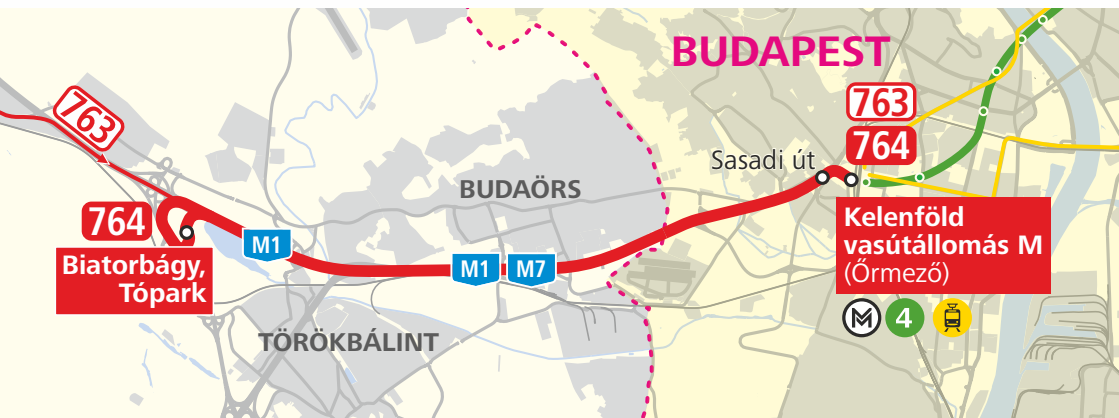

ÚJ AUTÓBUSZVONAL BUDAPEST ÉS A TÓPARK KÖZÖTT

NEW BUS LINE BETWEEN BUDAPEST AND TÓPARK

2019. december 15-étől / From 15 December 2019

764 Budapest, Kelenföld vasútállomás M (Őrmező) Biatorbágy, Tópark

December 15-étől új autóbusszjáratokat indítunk a Tóparkhoz. A járatok munkanapokon 6 és 22 óra között, jellemzően óránként indulnak, útközben csak a Sasadi útnál állnak meg.

At Kelenföld vasútállomás, the buses depart from the Őrmező side, from the stop of bus 172.

A Tóparkot érintő autóbusszjáratokon a helyközi díjszabás érvényes.

A Budapest-bérletek Kelenföld vasútállomás és a Sasadi út között érvényesek.

A BKK vonaljegyek a járatokon nem érvényesek.

Menetjegy az autóbuszvezetőnél váltható.

Domestic interurban fares apply to the buses serving the Tópark.

Budapest passes are valid between Kelenföld vasútállomás and Sasadi út.

The BKK single tickets are not accepted on the buses.

Tickets are available at the driver.

**Budapest, Kelenföld vasútállomás – Biatorbágy, Tópark
teljesárú menetjegy / full fare single ticket: 310 Ft**